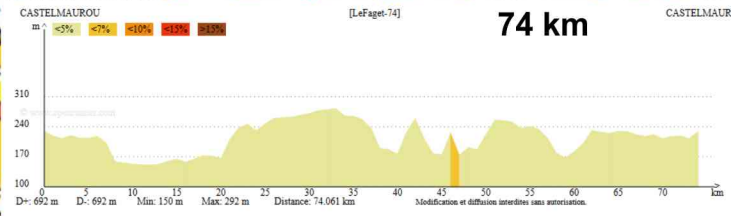

# Circuit de LACROISILLE - Vent d'Autan

Distance: 94 km - D+: 1000 m

## Circuit allégé du FAGET

Distance: 74 km - D+ : 650 m

Castelfrauc

TOULOUSE

Lacroisille

74 km

94 km